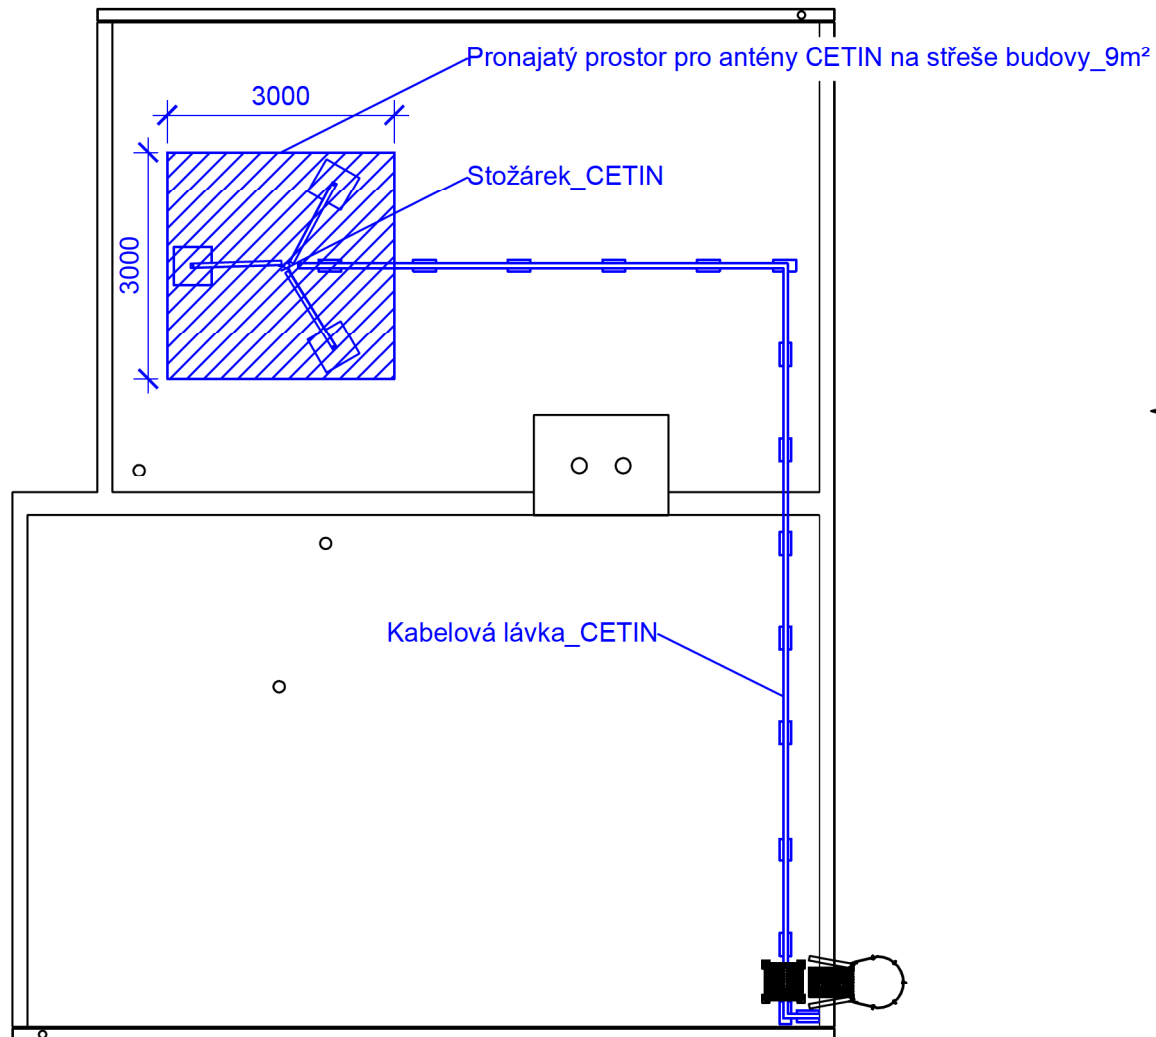

Půdorys
M 1:100/A4

Vstup do technologické
místnosti_CETIN

Kabelová lávka_CETIN

Pronajatý prostor pro antény CETIN na střeše budovy = 3 x 3 = 9m²

CETIN a.s.
Českomoravská 2510/19, Libeň
190 00 Praha 9

Příloha č. 1 k NS, list 1
Drásov, ev. č.46